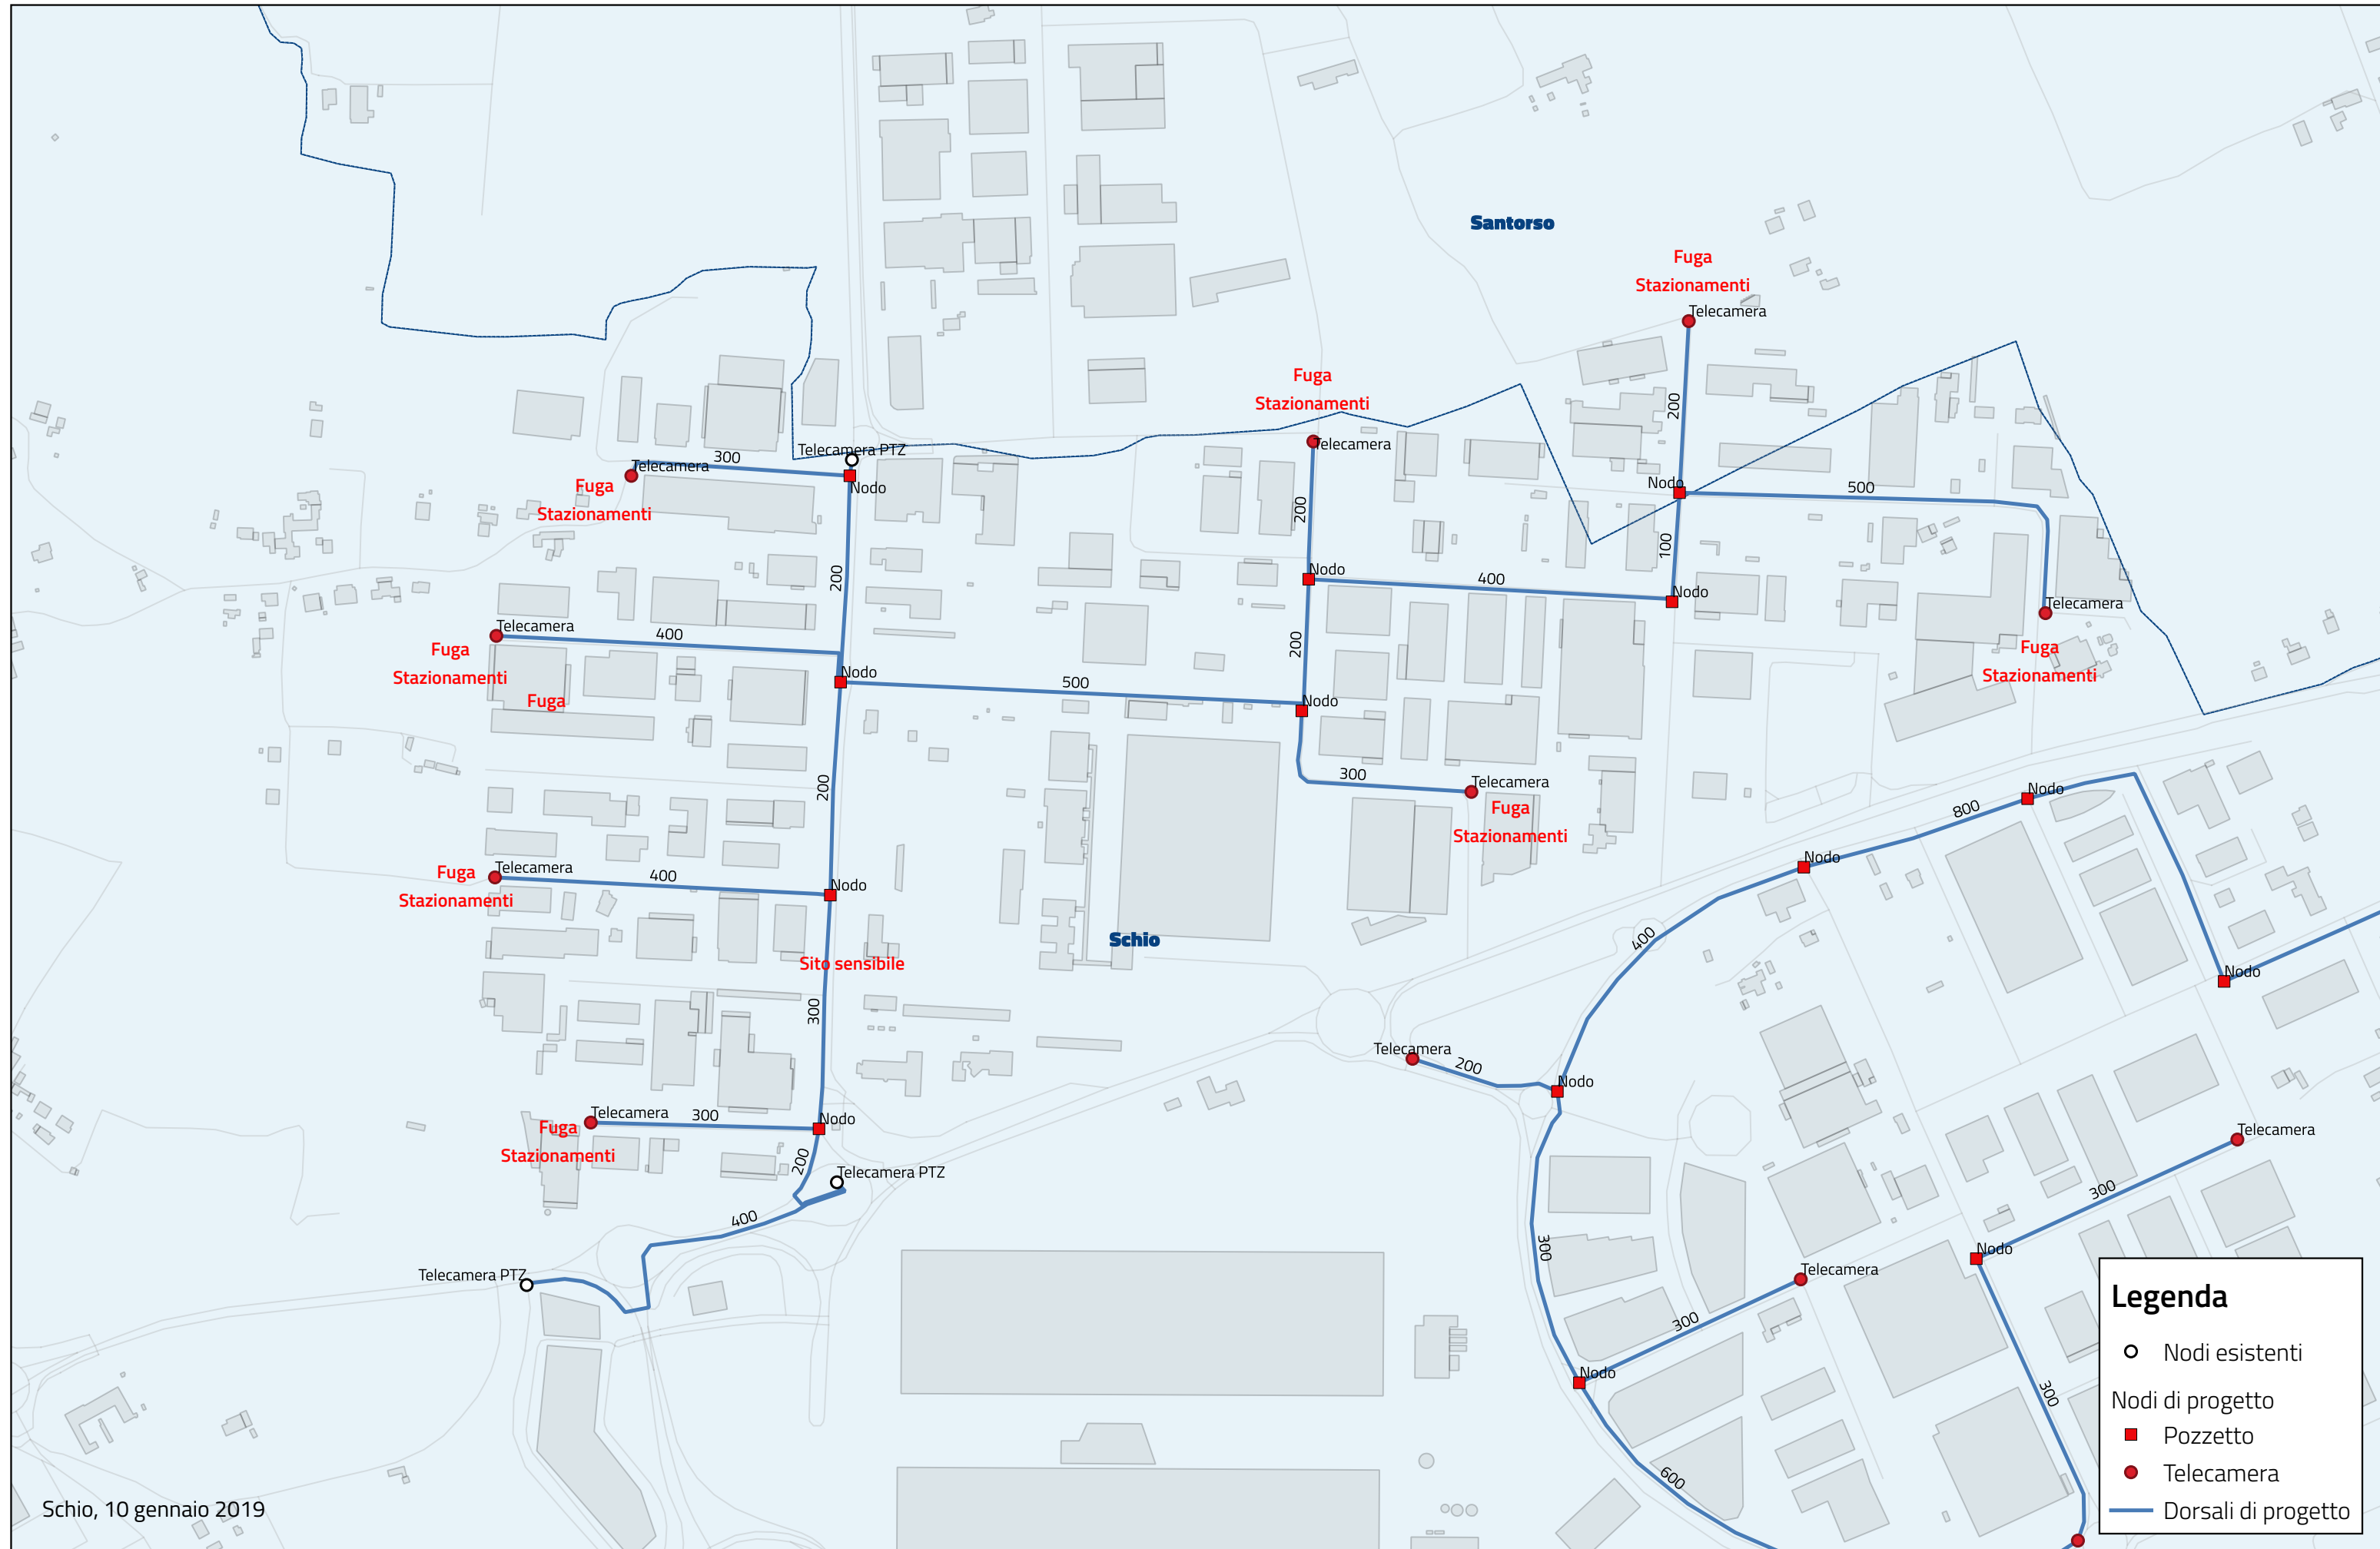

T02 - Comune di Schio - Dettaglio Z.I. nord

Legenda

- Nodi esistenti
- Nodi di progetto
- Pozzetto
- Telecamera
- Dorsali di progetto