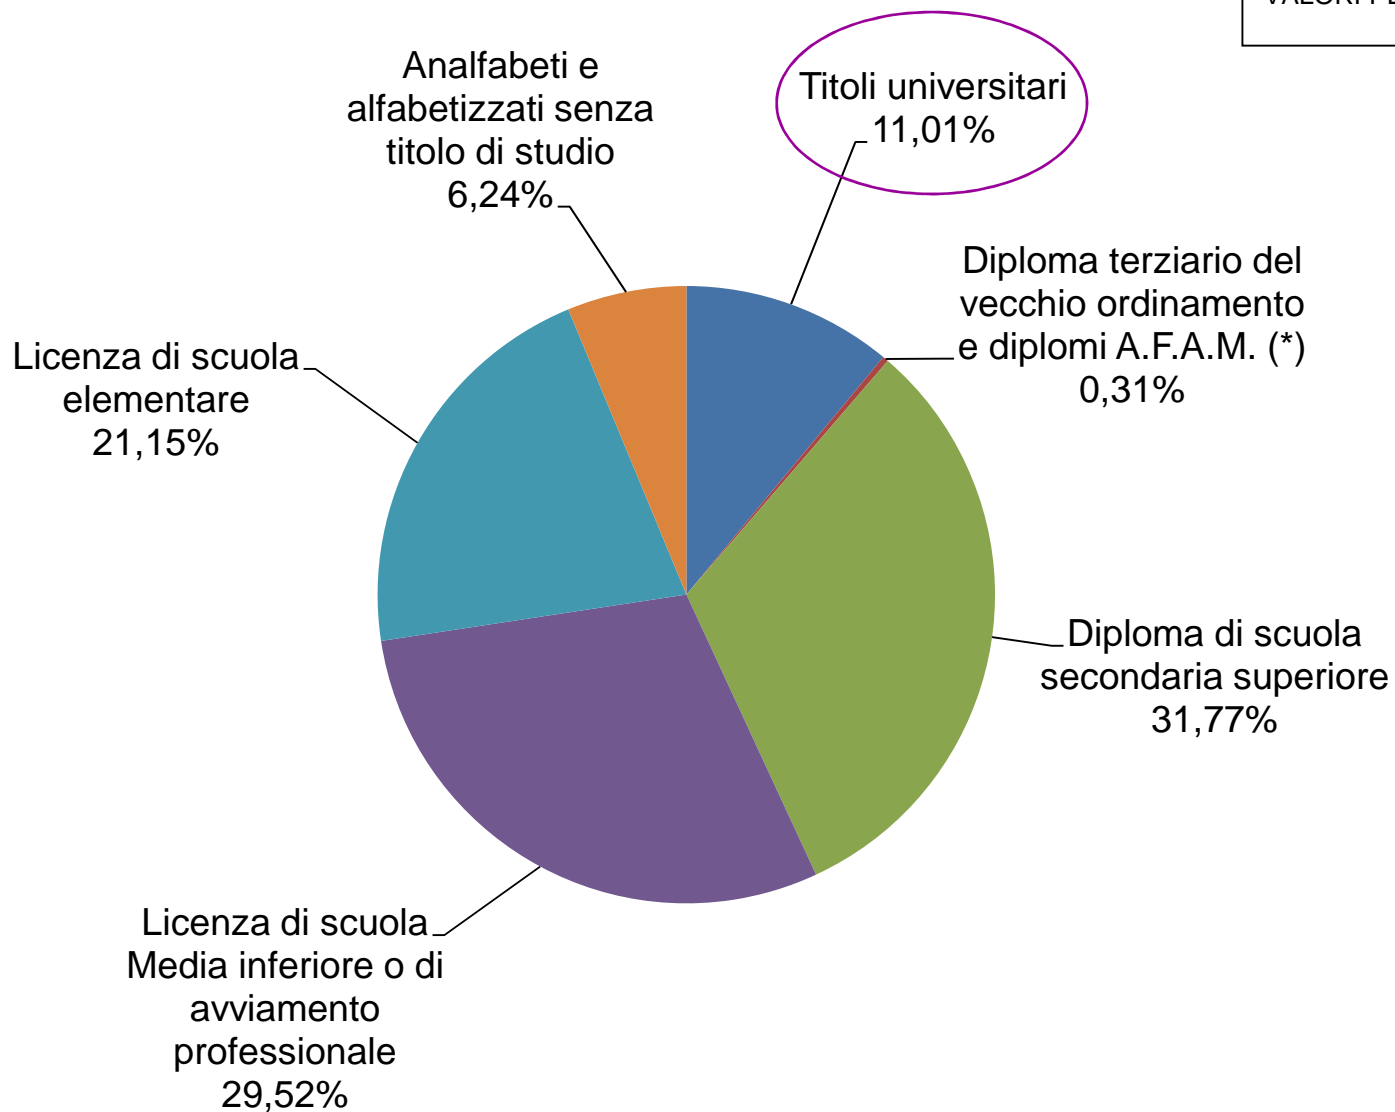

Codice ISTAT Provincia 024 Vicenza
Codice ISTAT Comune 100 Schio

Popolazione residente di 6 anni e più per grado di istruzione nel Comune di Schio - Censimento 2011

	<i>Titoli universitari</i>	<i>Diploma terziario del vecchio ordinamento e diplomi A.F.A.M. (*)</i>	<i>Diploma di scuola secondaria superiore</i>	<i>Licenza di scuola Media inferiore o di avviamento professionale</i>	<i>Licenza di scuola elementare</i>	<i>Analfabeti e alfabetizzati senza titolo di studio</i>	<i>Totale</i>
Maschi	1.911 10,75%	53 0,30%	6.000 33,77%	5.727 32,23%	2.991 16,83%	1.087 6,12%	17.769 100%
Femmine	2.153 11,25%	60 0,31%	5.725 29,92%	5.167 27,00%	4.813 25,15%	1.217 6,36%	19.135 100%
Totale	4.064 11,01%	113 0,31%	11.725 31,77%	10.894 29,52%	7.804 21,15%	2.304 6,24%	36.904 100%
Censimento 2001	2.705 7,65%	---	9.466 26,78%	10.931 30,92%	9.900 28,01%	2.346 6,64%	35.348 100%
Censimento 1991	1.413 4,08%	---	7.147 20,62%	11.330 32,69%	12.108 34,94%	2.659 7,67%	34.657 100%
<i>Bassano del Grappa</i>	14,3%	0,4%	31,3%	27,7%	19,7%	6,7%	100%
<i>Vicenza comune</i>	15,6%	0,5%	32,9%	26,4%	18,5%	6,1%	100%
<i>Provincia di Vicenza</i>	8,8%	0,3%	30,5%	31,6%	21,9%	7,0%	100%
<i>Veneto</i>	9,9%	0,3%	30,7%	30,1%	21,6%	7,4%	100%
<i>Italia</i>	10,8%	0,4%	30,2%	29,8%	20,1%	8,8%	100%

nota: calcolato da Uff.Statistica su valori assoluti datawarehouse Istat

(*) Diploma terziario extra-universitario del vecchio ordinamento e diplomi A.F.A.M. (Alta Formazione Artistica e Musicale) =nuova voce dal Censimento 2011

Popolazione residente di 6 anni e più per grado di istruzione e sesso nel Comune di Schio - Censimento 2011

**Popolazione residente di 6 anni e più per grado di istruzione nel Comune di Schio -
Censimento 2011**

VALORI PERCENTUALI

Possesso dei Titoli Universitari ai Censimenti - RAFFRONTI TEMPORALI

Città di Schio: Percentuale di Laureati

Possesso dei Titoli Universitari ai Censimenti - RAFFRONTI TRA AGGREGATI TERRITORIALI