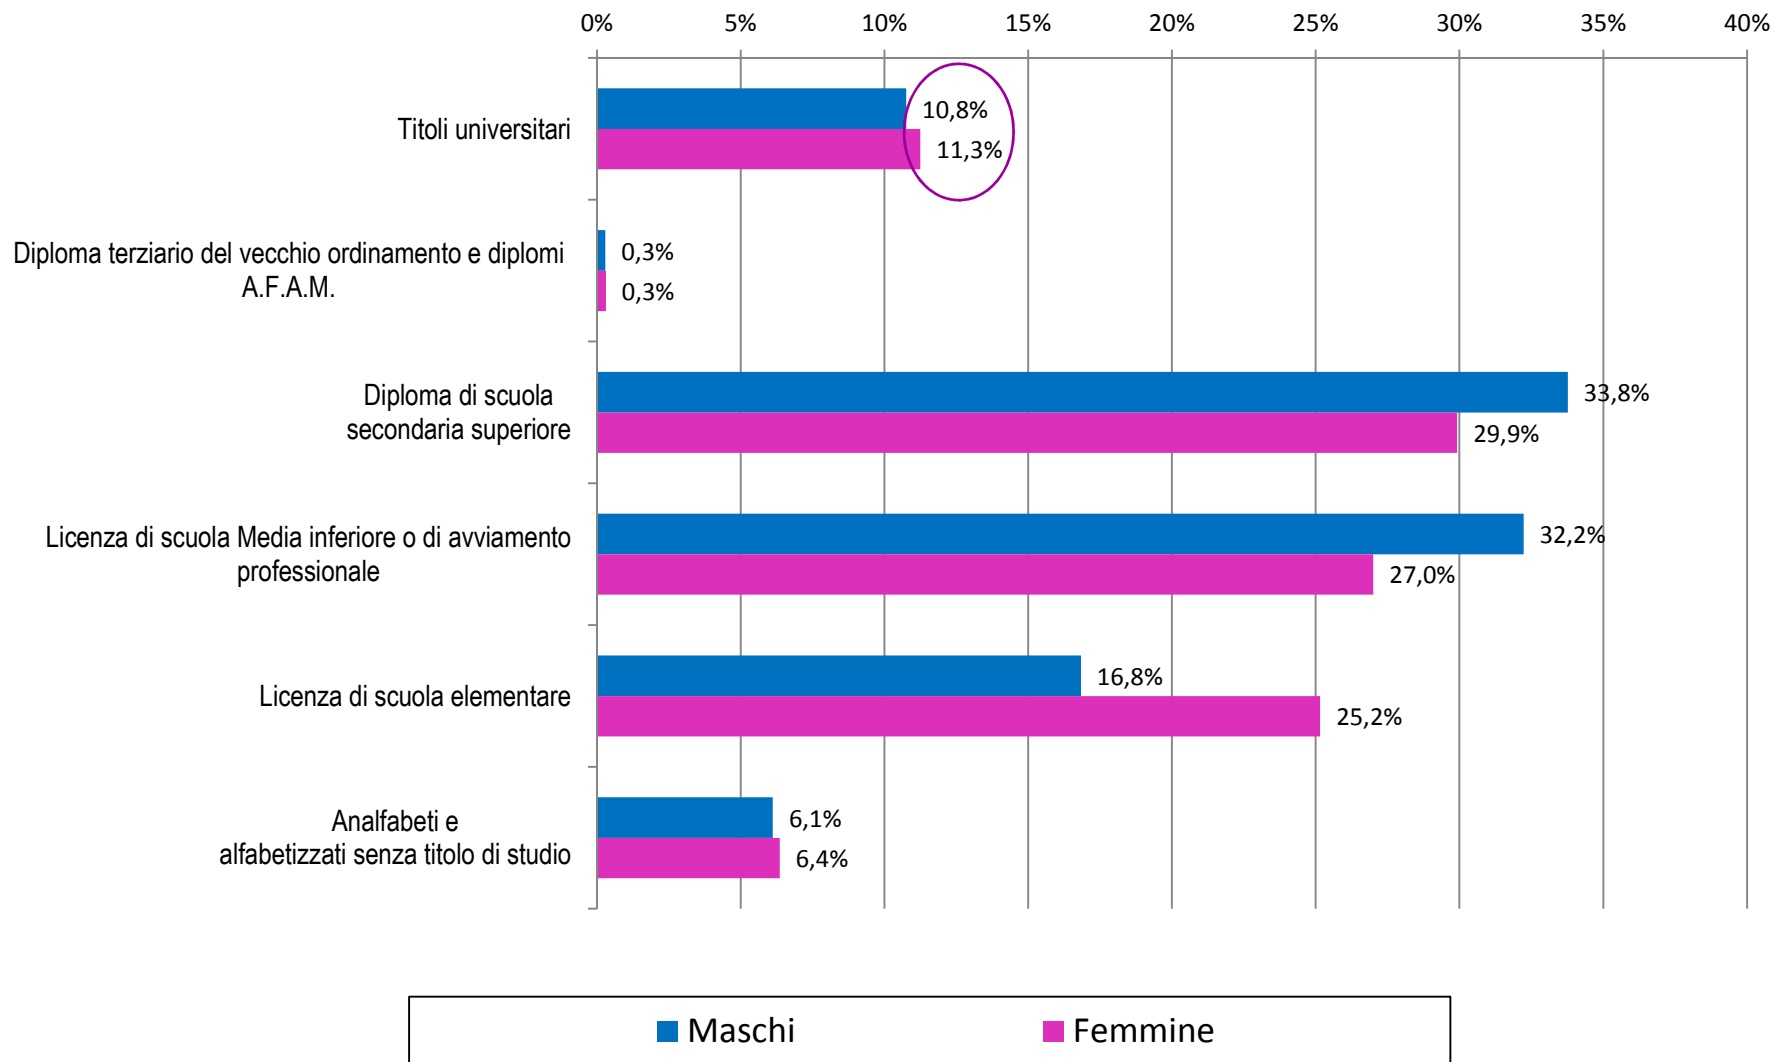

15° CENSIMENTO GENERALE DELLA POPOLAZIONE E DELLE ABITAZIONI (9 OTTOBRE 2011)

Fonte: ISTAT - CENSIMENTI GENERALI 2011

Città di Schio: GRADO DI ISTRUZIONE

15° CENSIMENTO GENERALE DELLA POPOLAZIONE E DELLE ABITAZIONI (9 OTTOBRE 2011)

Codice ISTAT Provincia 024 Vicenza
Codice ISTAT Comune 100 Schio

Popolazione residente di 6 anni e più per grado di istruzione nel Comune di Schio - Censimento 2011

	<i>Titoli universitari</i>	<i>Diploma terziario del vecchio ordinamento e diplomi A.F.A.M. (*)</i>	<i>Diploma di scuola secondaria superiore</i>	<i>Licenza di scuola Media inferiore o di avviamento professionale</i>	<i>Licenza di scuola elementare</i>	<i>Analfabeti e alfabetizzati senza titolo di studio</i>	<i>Totale</i>
Maschi	1.911 10,75%	53 0,30%	6.000 33,77%	5.727 32,23%	2.991 16,83%	1.087 6,12%	17.769 100%
Femmine	2.153 11,25%	60 0,31%	5.725 29,92%	5.167 27,00%	4.813 25,15%	1.217 6,36%	19.135 100%
Totale	4.064 11,01%	113 0,31%	11.725 31,77%	10.894 29,52%	7.804 21,15%	2.304 6,24%	36.904 100%
Censimento 2001	2.705 7,65%	---	9.466 26,78%	10.931 30,92%	9.900 28,01%	2.346 6,64%	35.348 100%
Censimento 1991	1.413 4,08%	---	7.147 20,62%	11.330 32,69%	12.108 34,94%	2.659 7,67%	34.657 100%
<i>Bassano del Grappa</i>	14,3%	0,4%	31,3%	27,7%	19,7%	6,7%	100%
<i>Vicenza comune</i>	15,6%	0,5%	32,9%	26,4%	18,5%	6,1%	100%
<i>Provincia di Vicenza</i>	8,8%	0,3%	30,5%	31,6%	21,9%	7,0%	100%
<i>Veneto</i>	9,9%	0,3%	30,7%	30,1%	21,6%	7,4%	100%
<i>Italia</i>	10,8%	0,4%	30,2%	29,8%	20,1%	8,8%	100%

Popolazione residente di 6 anni e più per grado di istruzione e sesso nel Comune di Schio - Censimento 2011

**Popolazione residente di 6 anni e più per grado di istruzione nel Comune di Schio -
Censimento 2011**