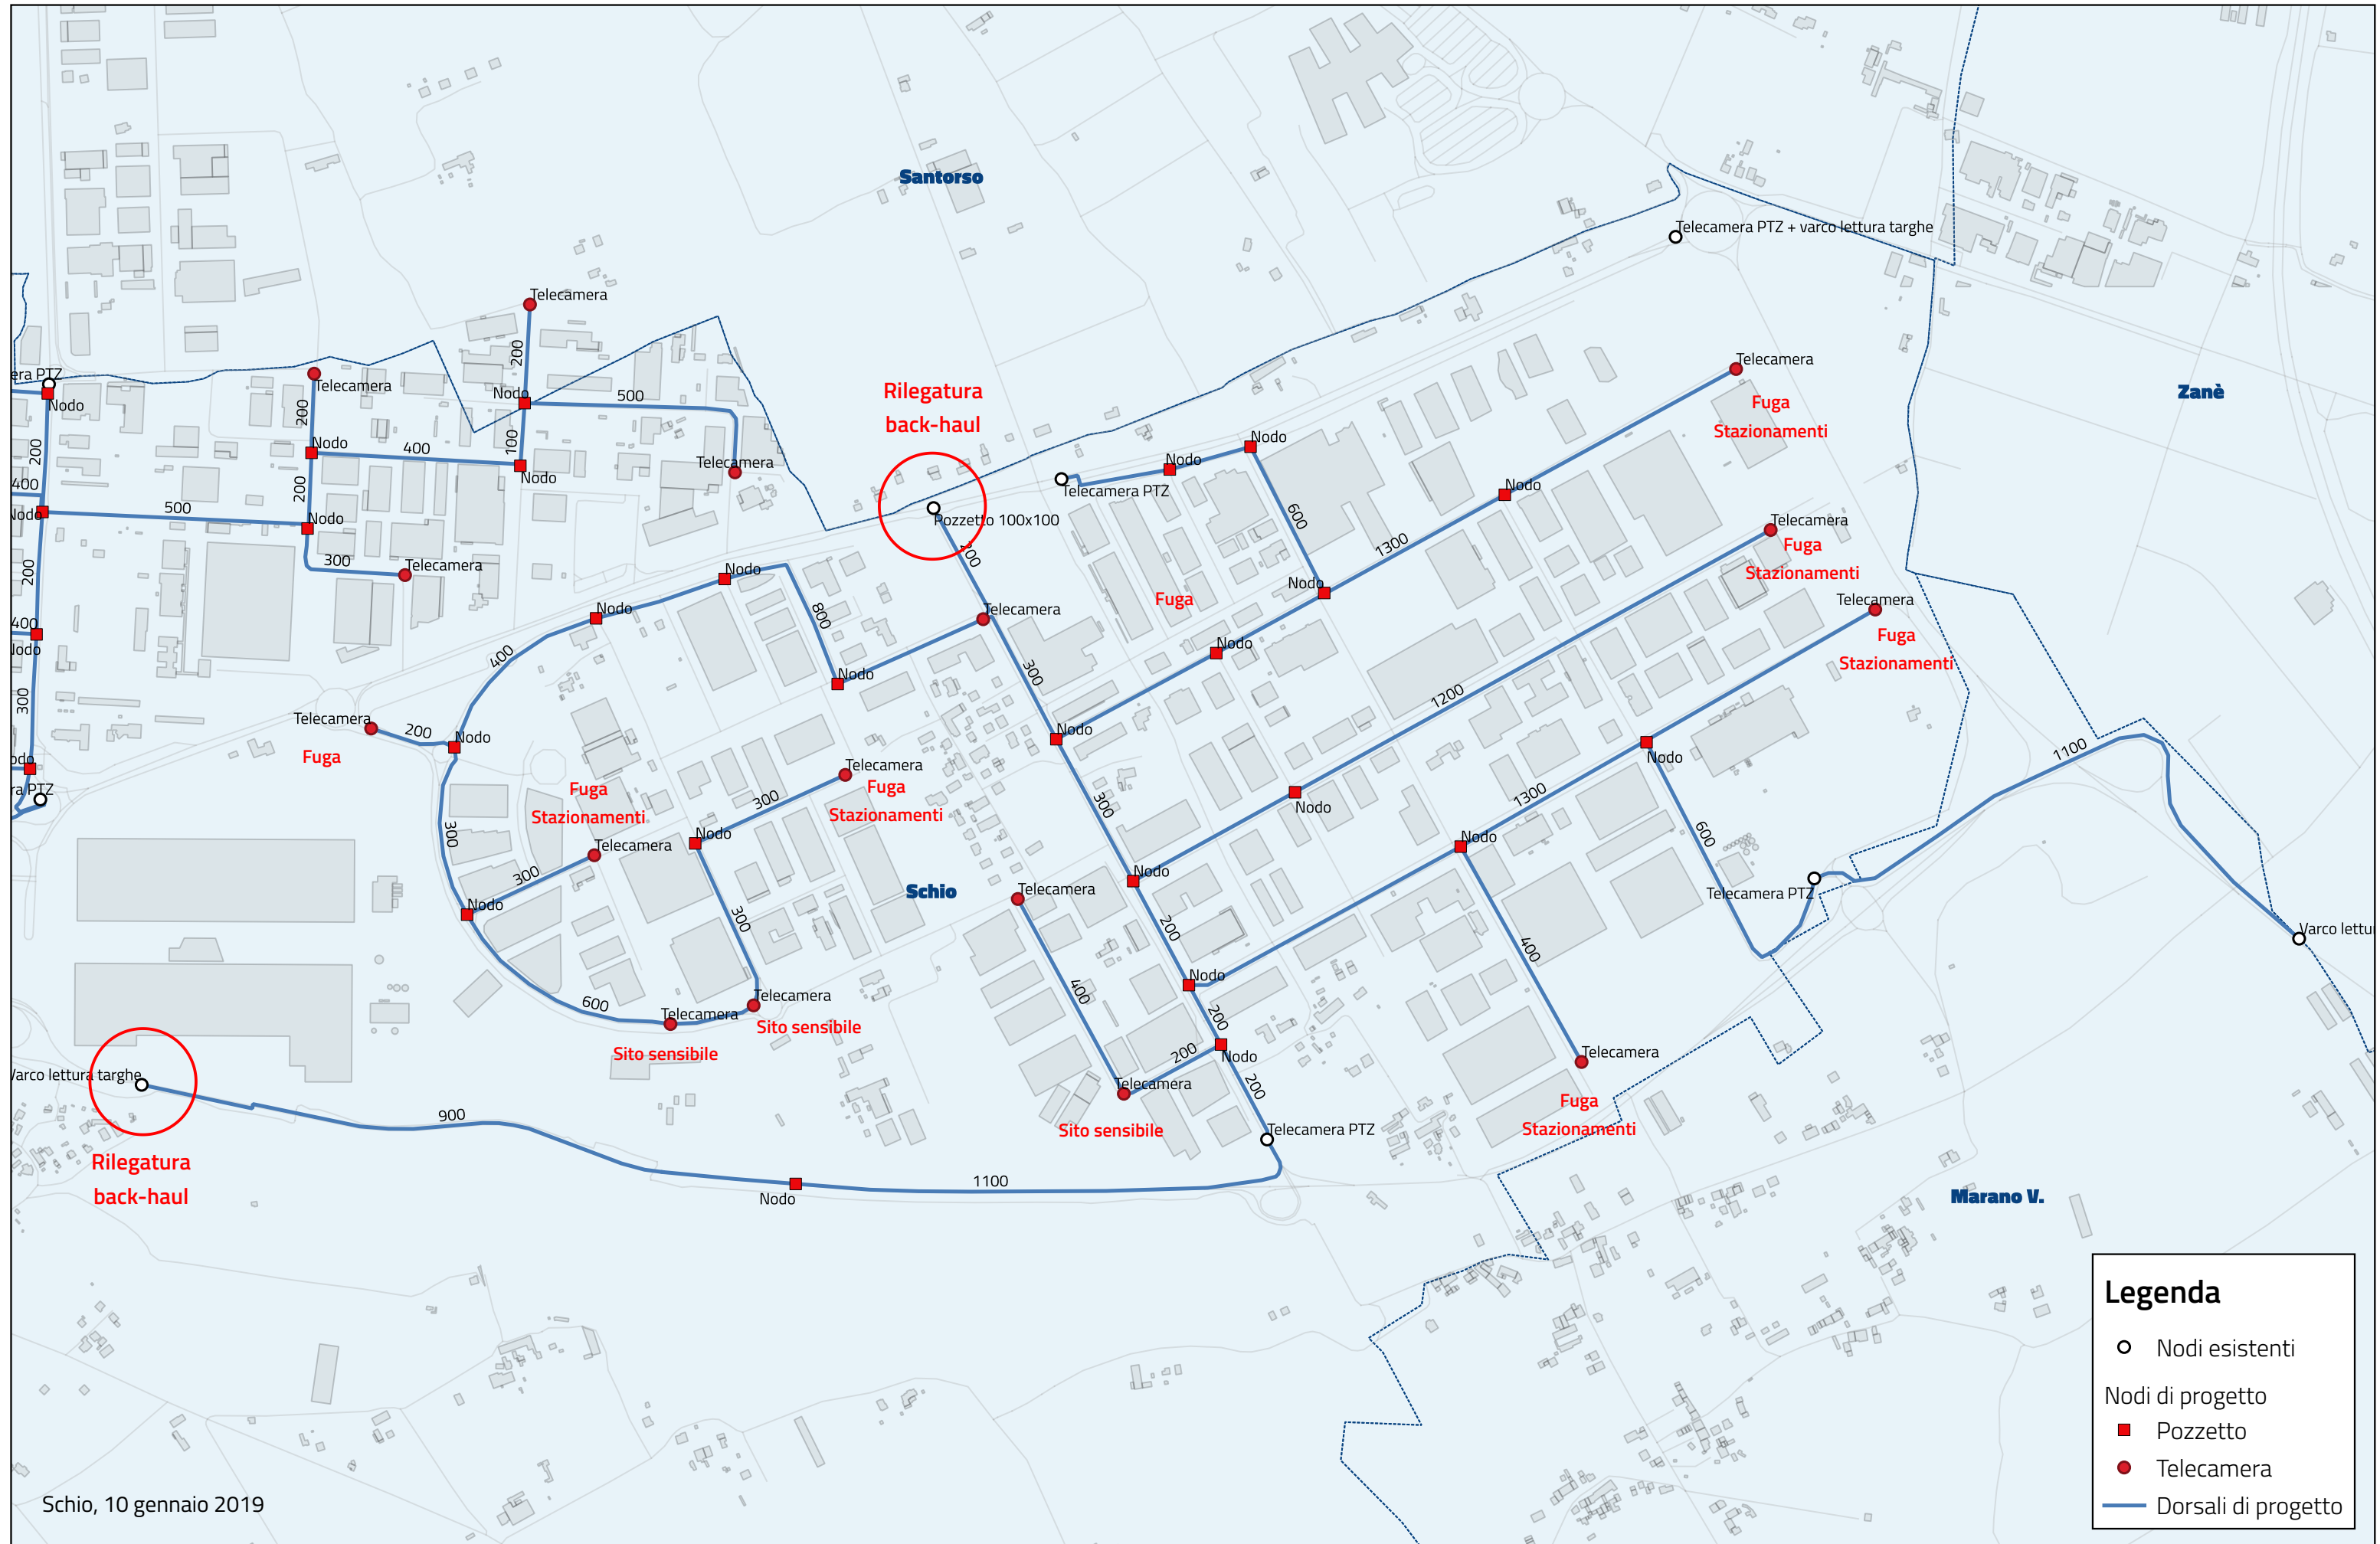

# T03 - Comune di Schio - Dettaglio Z.I. sud

**Legenda**

- Nodi esistenti
- Nodi di progetto
- Pozzetto
- Telecamera
- Dorsali di progetto