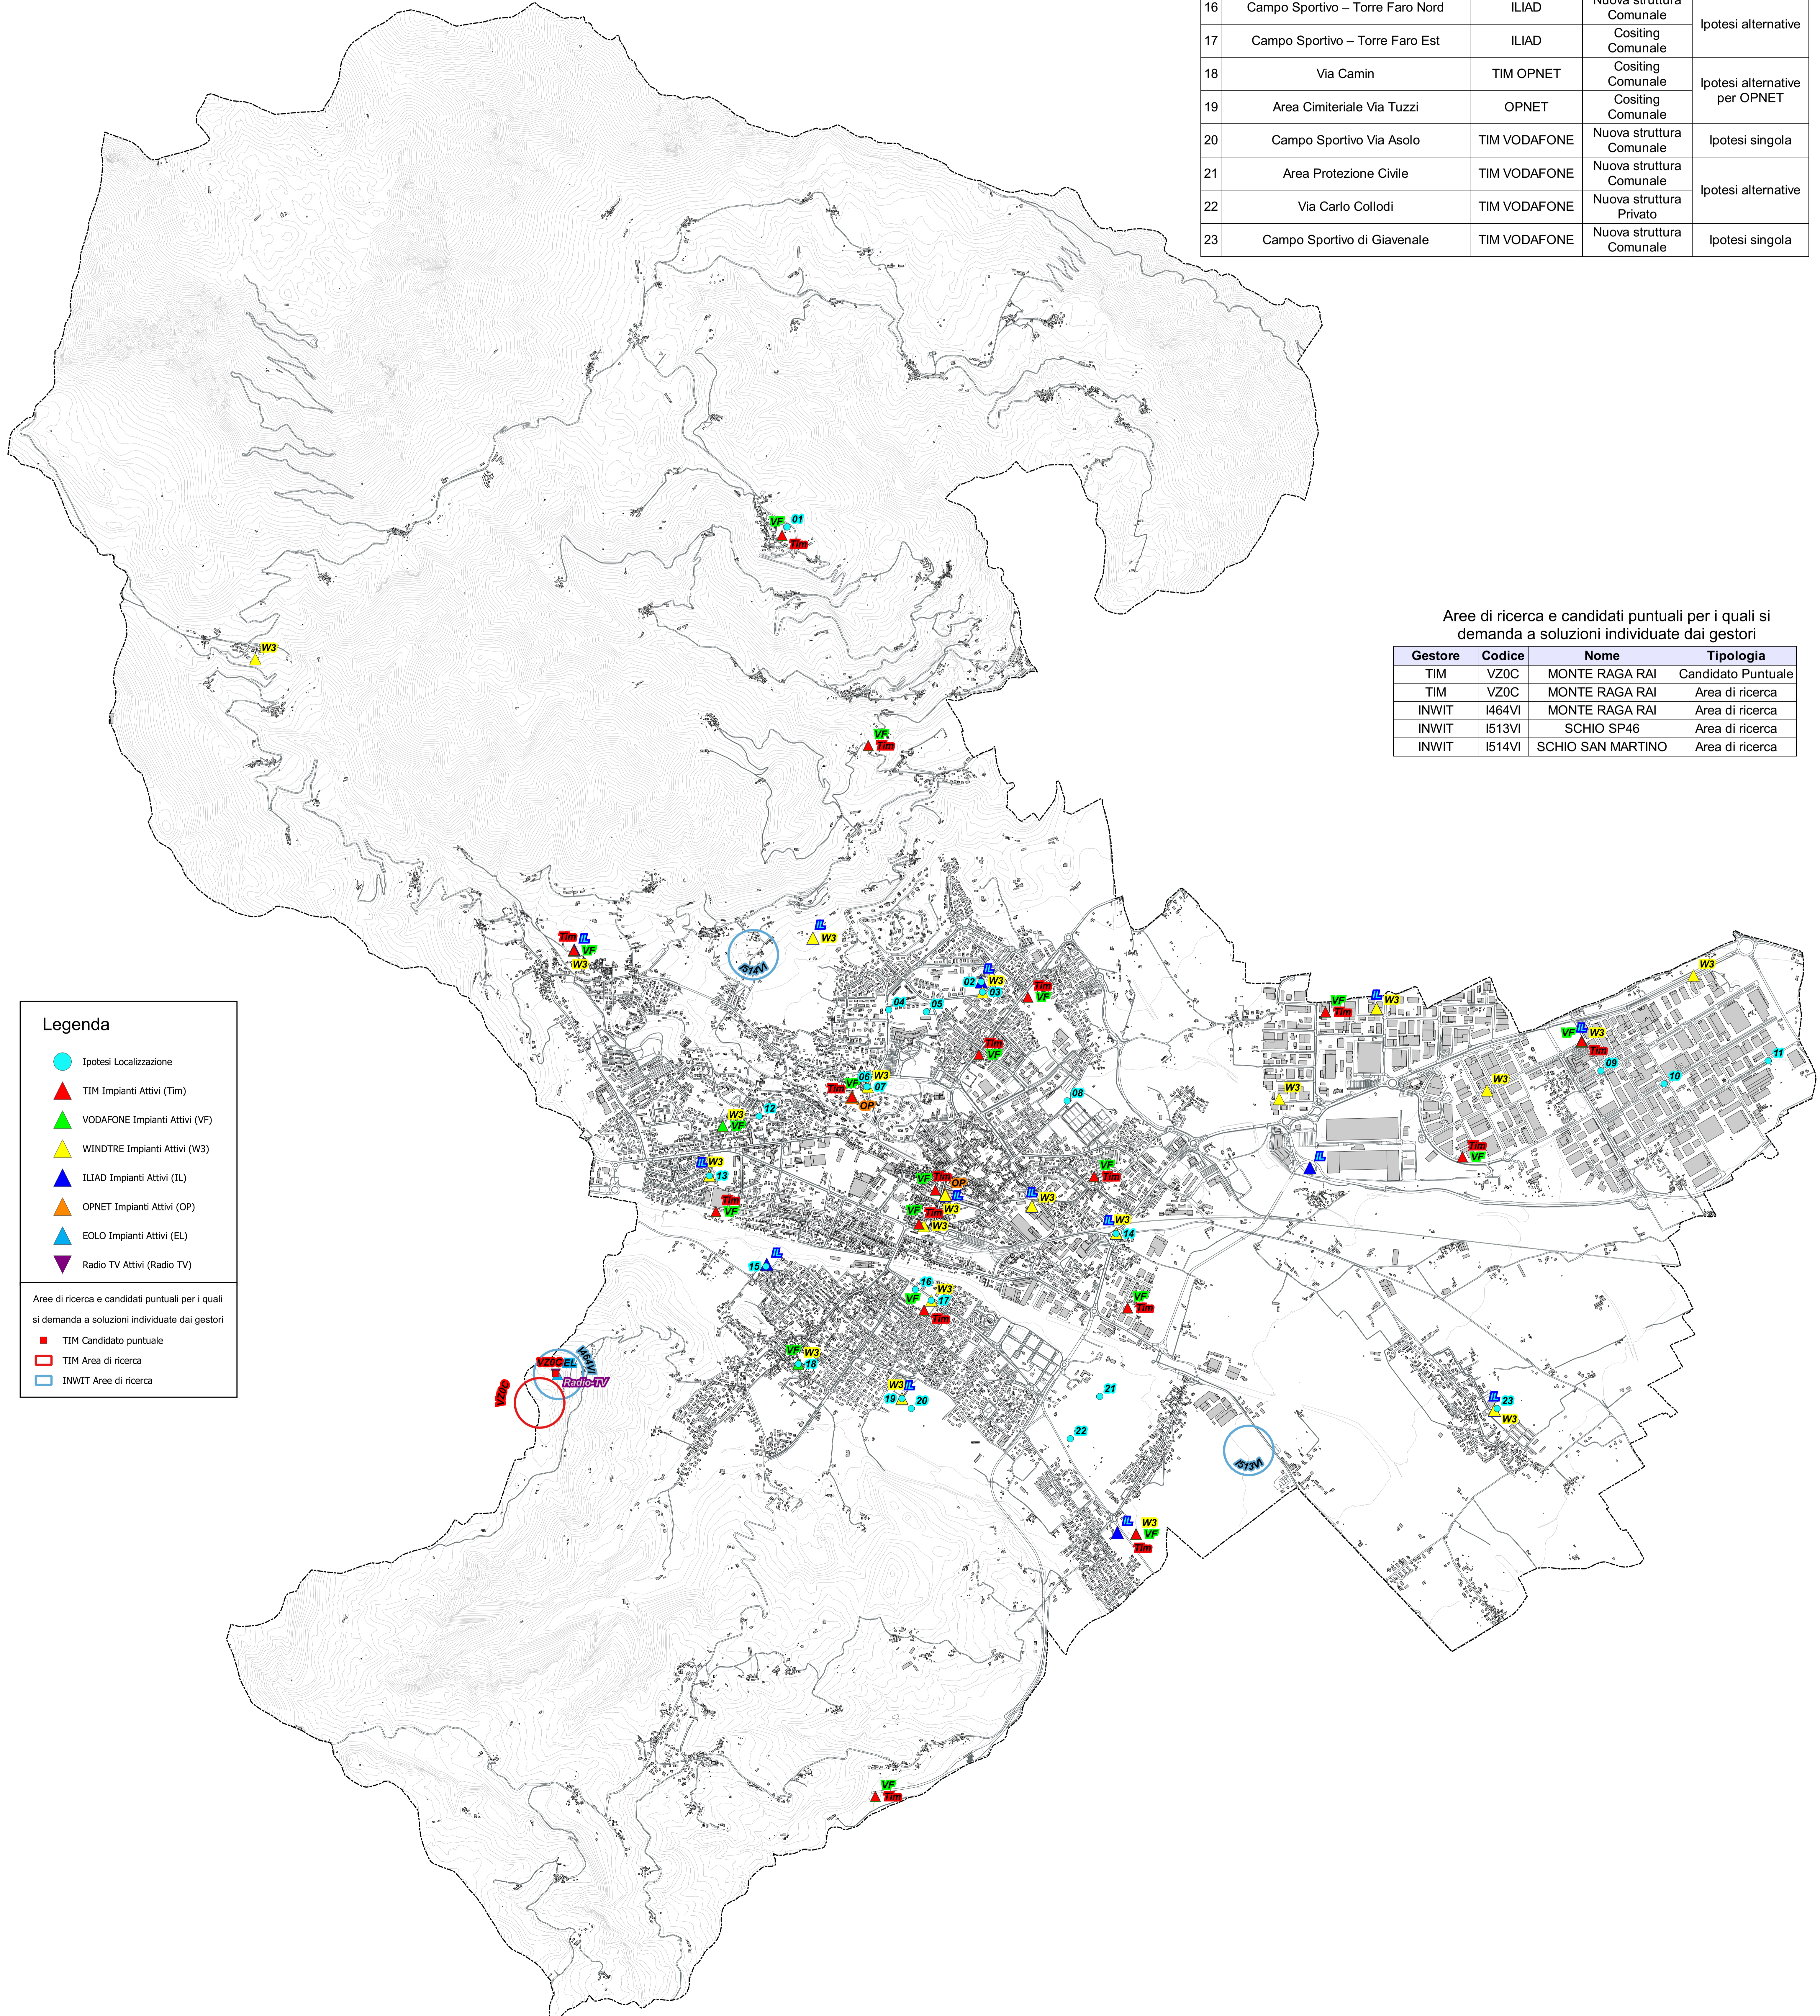

N°	Ipotesi Localizzazione	Gestore	Note
01	Cimitero Sant'Ulderico	WINDTRE	Nuova struttura Comunale Ipotesi singola
02	Campo Sportivo Via dei Vigna - Nord	OPNET	Cositing Comunale Ipotesi alternative
03	Campo Sportivo Via dei Vigna - Sud	OPNET	Cositing Comunale Ipotesi alternative
04	Terreno via della Potara	TIM VODAFONE	Nuova struttura Comunale Ipotesi alternative
05	Parcheggio via Caussa	TIM VODAFONE	Nuova struttura Comunale Ipotesi singola
06	Parcheggio via Toaldi nuovo impianto	TIM VODAFONE	Nuova struttura Comunale Ipotesi singola
07	Parcheggio via Toaldi su impianto esistente	ILIAD	Cositing Comunale Ipotesi singola
08	Stadio di Rugby – Aree limitrofe	WINDTRE	Nuova struttura Comunale Ipotesi singola
09	Parcheggio Via Lago Misurina	WINDTRE	Nuova struttura Comunale Ipotesi alternative
10	Parcheggio Via Lago di Albano	WINDTRE	Nuova struttura Comunale Ipotesi alternativa
11	Parcheggio Via Lago di Costanza	TIM VODAFONE	Nuova struttura Comunale Ipotesi singola
12	Parcheggio Via Astico	TIM OPNET	Nuova struttura Comunale Ipotesi alternative per OPNET
13	Campo Sportivo - Via F. Urli	OPNET	Cositing Comunale Ipotesi singola
14	Rotatoria Viale dell'industria - Via Paraiso	OPNET	Cositing Comunale Ipotesi singola
15	Parcheggio via Parafitta	TIM VODAFONE	Nuova struttura Comunale Ipotesi singola
16	Campo Sportivo – Torre Faro Nord	ILIAD	Nuova struttura Comunale Ipotesi alternative
17	Campo Sportivo – Torre Faro Est	ILIAD	Cositing Comunale Ipotesi alternative
18	Via Camin	TIM OPNET	Cositing Comunale Ipotesi alternative per OPNET
19	Area Cimiteriale Via Tuzzi	OPNET	Cositing Comunale Ipotesi alternativa
20	Campo Sportivo Via Asolo	TIM VODAFONE	Nuova struttura Comunale Ipotesi singola
21	Area Protezione Civile	TIM VODAFONE	Nuova struttura Comunale Ipotesi alternative
22	Via Carlo Collodi	TIM VODAFONE	Nuova struttura Privato Ipotesi alternativa
23	Campo Sportivo di Giavenale	TIM VODAFONE	Nuova struttura Comunale Ipotesi singola