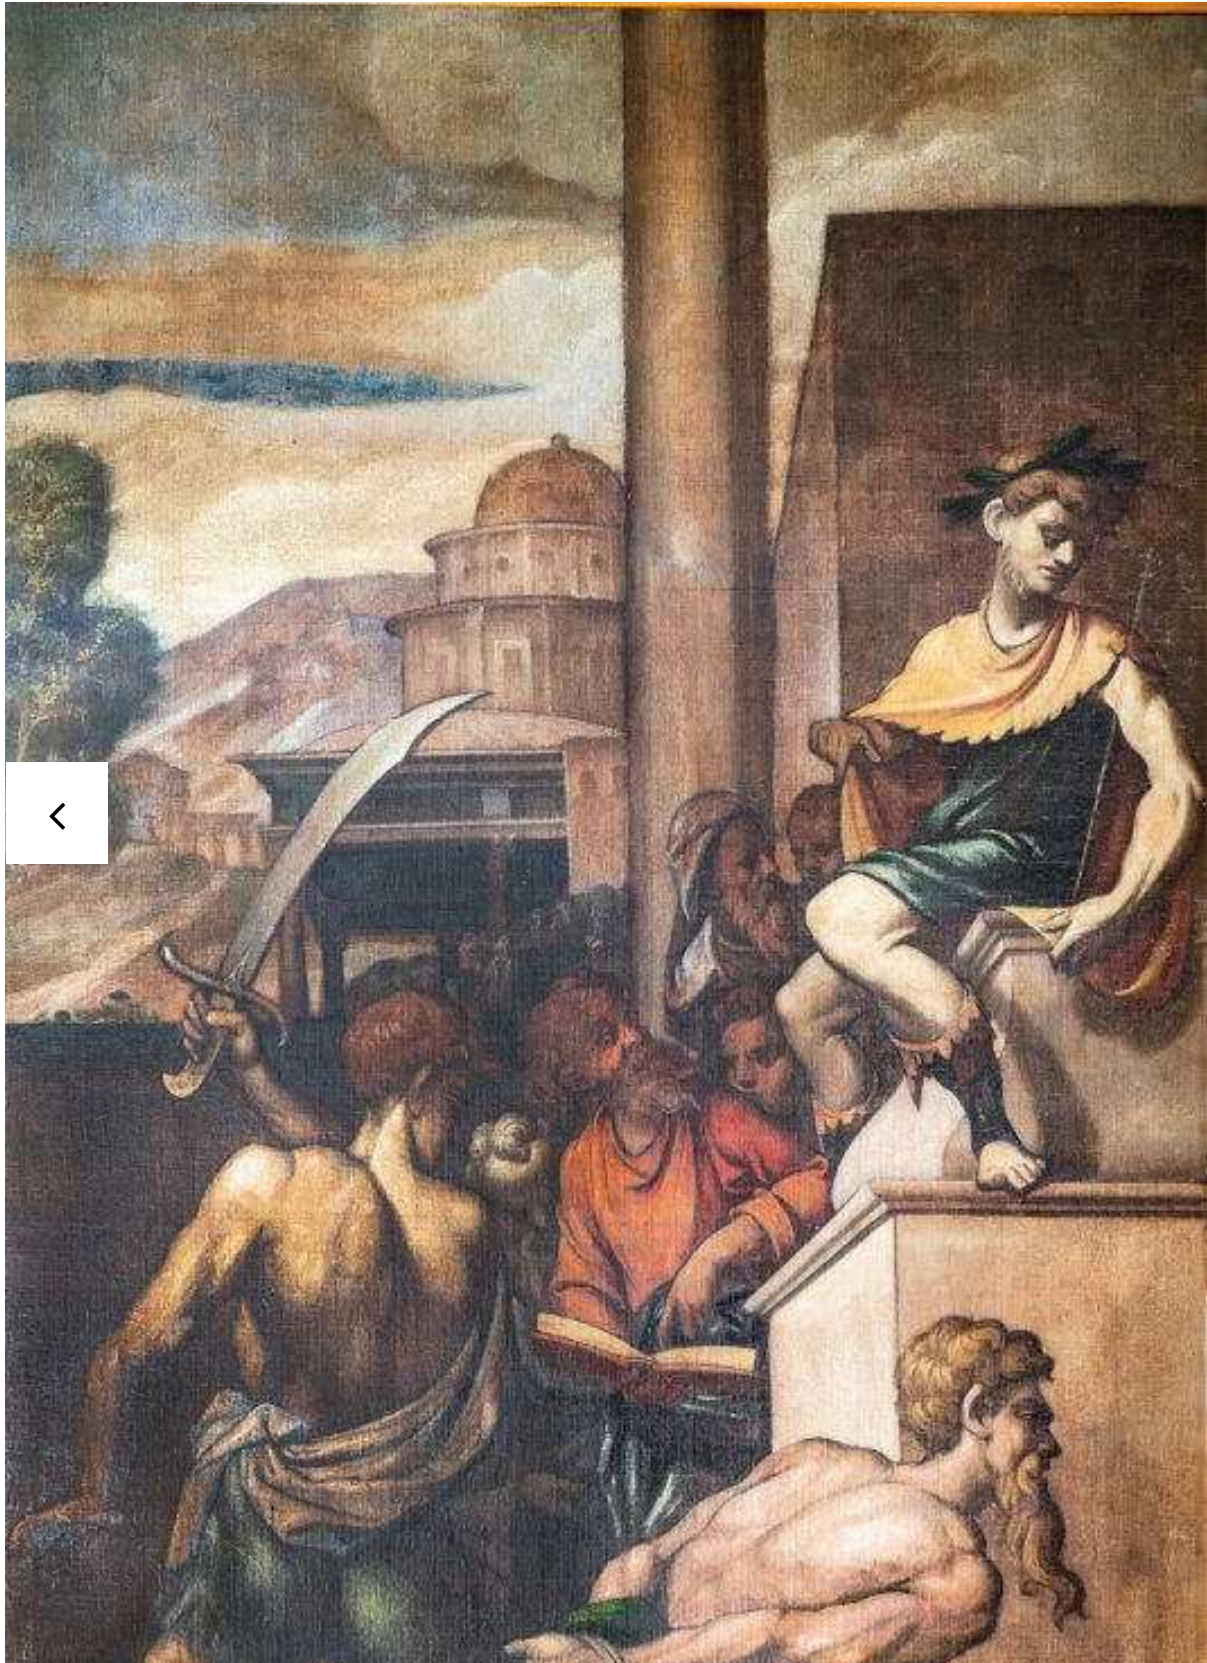

Sgarbi presenta Giovanni Demio, il grande pittore scledense del '500

PER APPROFONDIRE: [giovanni demio](#), [mostra](#), [schio](#), [vittorio sgarbi](#)

di **Vittorino Bernardi**

SCHIO - Appuntamento mercoledì 31 ottobre con l'arte dalla A maiuscola e il critico **Vittorio Sgarbi** che come curatore alle 15 a palazzo Fogazzaro di via Pasini presenterà la mostra "Giovanni Demio e la Maniera Moderna. Tra Tiziano e Tintoretto". Resterà aperta al pubblico fino al 31 marzo 2019: è stata voluta dall'amministrazione comunale per ricordare **Giovanni Demio**, artista scledense tra i più eccentrici e sfuggenti che si siano espressi in Italia nel Cinquecento, maestro girovago che ha lasciato opere di grande valore in tutta Italia, per la prima volta raccolte in un'unica esposizione proprio nella sua città natale.

Giovanni Gualtieri, noto come **Demio** (Schio, 1500 circa - 1570?) è stato un pittore e mosaicista italiano: risulta essere uno dei primi artisti dell'area lombardo-veneta a esprimersi attraverso il manierismo, apprezzato dai contemporanei. Andrea Palladio lo definì "uomo di bellissimo ingegno" e Giovanni Grimani "eccellentissimo in tale arte". **Completano** l'esposizione significative opere di maestri del Cinquecento che influenzarono il suo percorso artistico tra cui Moretto, Romanino, Lambert Sustris, Jacopo Bassano, Battista Franco, Schiavone, Tiziano, Tintoretto e Veronese.