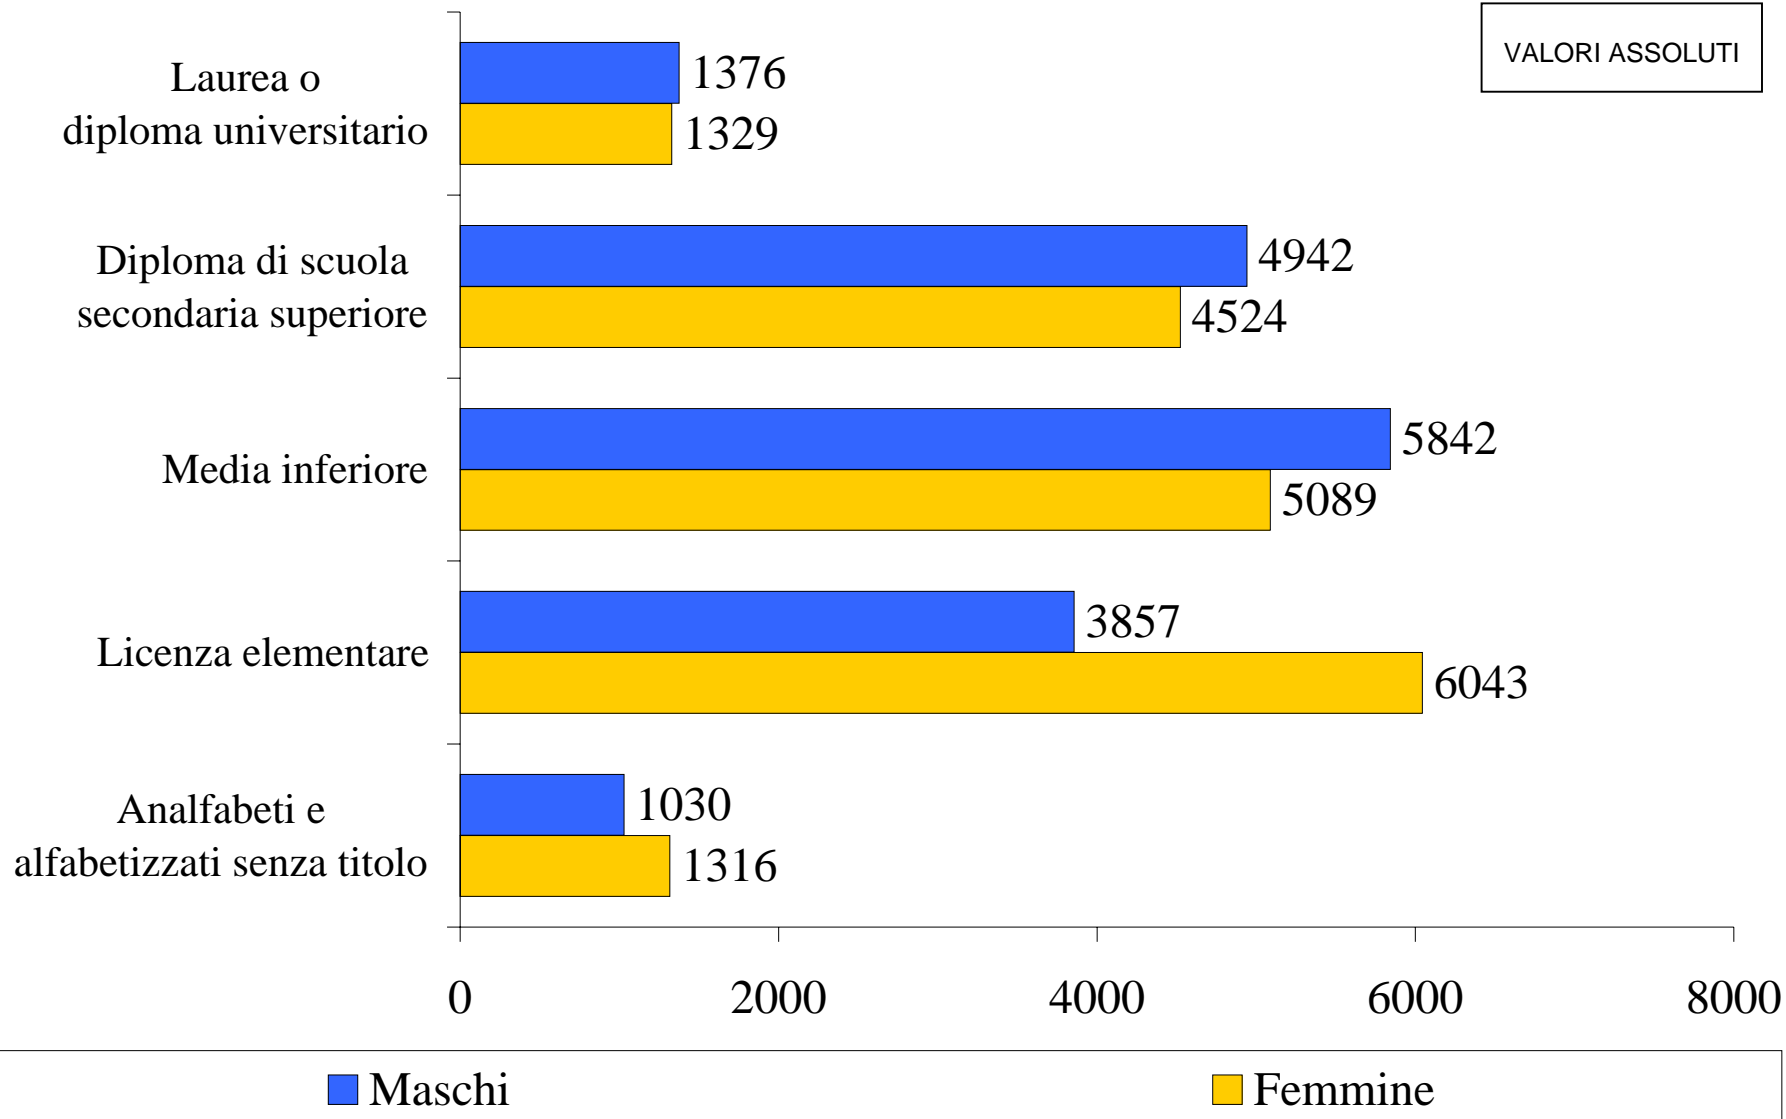

COMUNE DI SCHIO

Direzione Generale Risorse e Innovazione

Ufficio Metodologie Statistiche

Statistiche

Flash

14° CENSIMENTO GENERALE DELLA POPOLAZIONE E DELLE ABITAZIONI (22 OTTOBRE 2001)

Fonte: ISTAT - CENSIMENTI GENERALI 2001

Città di Schio
GRADO DI ISTRUZIONE

14° CENSIMENTO GENERALE DELLA POPOLAZIONE E DELLE ABITAZIONI (22 OTTOBRE 2001)

Codice ISTAT Provincia	024 Vicenza
Codice ISTAT Comune	100 Schio

Popolazione residente di 6 anni e più per grado di istruzione nel Comune di Schio - Censimento 2001

	<i>Laurea o diploma universitario</i>	<i>Diploma di scuola secondaria</i>	<i>Media inferiore</i>	<i>Licenza elementare</i>	<i>Analfabeti e alfabetizzati senza titolo</i>	<i>Totale</i>
Maschi	1.376 8,07%	4.942 28,99%	5.842 34,27%	3.857 22,63%	1.030 6,04%	17.047 100%
Femmine	1.329 7,26%	4.524 24,72%	5.089 27,81%	6.043 33,02%	1.316 7,19%	18.301 100%
Totale	2.705 7,65%	9.466 26,78%	10.931 30,92%	9.900 28,01%	2.346 6,64%	35.348 100%
Censimento 1991	1.413 4,08%	7.147 20,62%	11.330 32,69%	12.108 34,94%	2.659 7,67%	34.657 100%
<i>Vicenza</i>	<i>12,0%</i>	<i>30,1%</i>	<i>27,6%</i>	<i>24,3%</i>	<i>5,9%</i>	<i>100%</i>
<i>Provincia di Vicenza</i>	<i>5,8%</i>	<i>25,5%</i>	<i>32,5%</i>	<i>28,4%</i>	<i>7,7%</i>	<i>100%</i>
<i>Veneto</i>	<i>6,5%</i>	<i>25,9%</i>	<i>31,1%</i>	<i>27,7%</i>	<i>8,7%</i>	<i>100%</i>
<i>Italia</i>	<i>7,5%</i>	<i>25,9%</i>	<i>30,1%</i>	<i>25,4%</i>	<i>11,1%</i>	<i>100%</i>

Popolazione residente di 6 anni e più per grado di istruzione e sesso nel Comune di Schio - Censimento 2001

VALORI ASSOLUTI

**Popolazione residente di 6 anni e più per grado di istruzione nel Comune di Schio -
Censimento 2001**