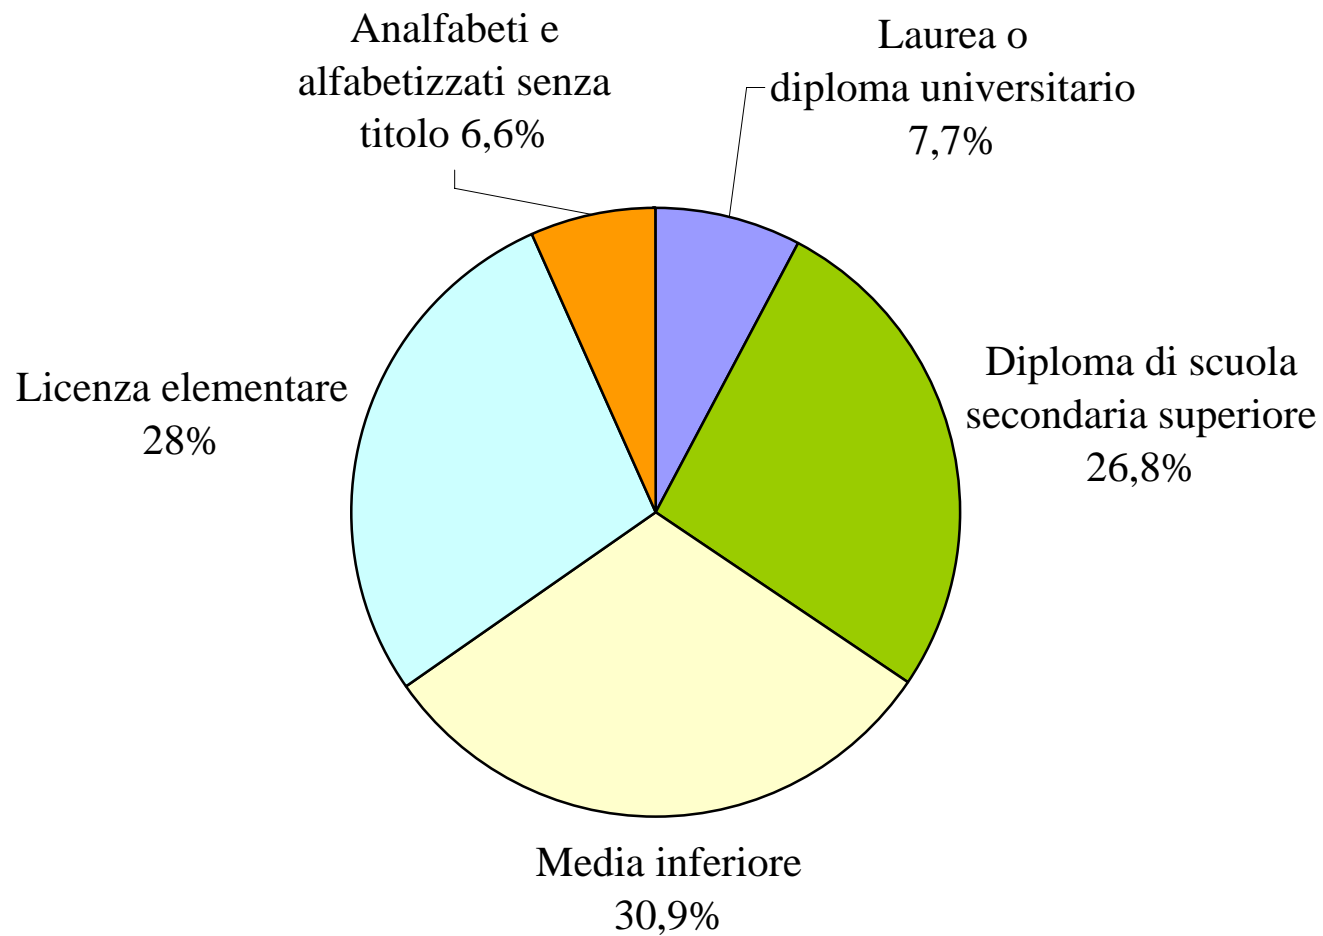

**Popolazione residente di 6 anni e più per grado di istruzione nel Comune di Schio -
Censimento 2001**

VALORI PERCENTUALI